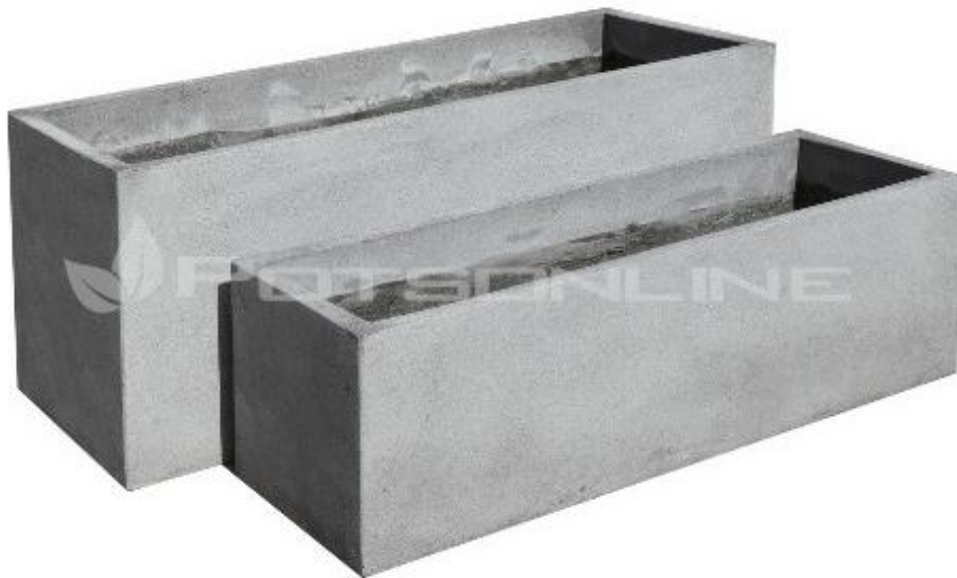

Item Code: PLS07

## Balcony Trough

	<i>Pot Dimensions (mm)</i>	<i>Weight</i>	<i>RRP</i>
size 1	700 L x 200 W x 200 H	10kg	\$118.00
size 2	880 L x 280 W x 280 H	21kg	\$189.00
size 3	1000 L x 400 W x 400 H	35kg	\$298.00

\*Available in Cement and Snow White\*